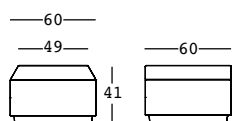

ESTRUCTURA