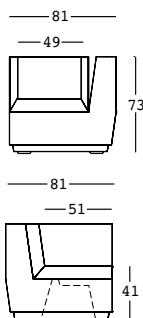

PESO BRUTO:

kg 22

DETALLES:

Patas regulables
Completo con cojín
Completo con Kit de fijación

COMPLEMENTOS:

A4474
Kit de fijación en el suelo
A4601
Kit de arena seca

big cut corner

design Matali Crasset

ESTRUCTURA

PE - Polietileno
color básico

6281
piel sintética

tejido técnico

PESO BRUTO:

kg 27,6

DETALLES:

Patas regulables
Completo con cojín
Completo con Kit de fijación