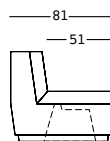

ESTRUCTURA