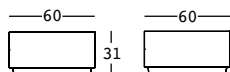

ESTRUCTURA

.....