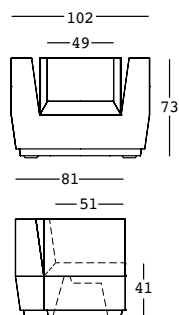

ESTRUCTURA

PE - Polietileno
color básico

6279
piel sintética

tejido técnico

PESO BRUTO:

kg 31,5

DETALLES:

Patas regulables
Completo con cojín
Completo con Kit de fijación