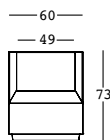

ESTRUCTURA