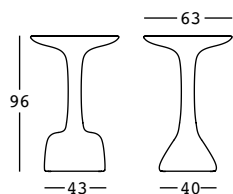

ESTRUCTURA

PE - Polietileno
color básico

6249

PESO BRUTO:

kg 6,1

COMPLEMENTOS:

A4461

Sistema de fijación en el suelo

A4601

Kit de arena seca

armillaria table

design Odo Fioravanti

ESTRUCTURA

PESO BRUTO:

6250 kg 10,9
A4260 kg 4,4
A4262 kg 5,3

COMPLEMENTOS: