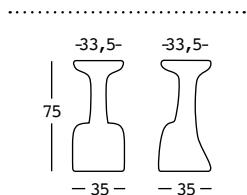

ESTRUCTURA

PE - Polietileno
color básico

6249

PESO BRUTO:

kg 6,1

COMPLEMENTOS:

A4461

Sistema de fijación en el suelo

A4601

Kit de arena seca

armillaria table

design Odo Fioravanti

ESTRUCTURA

PESO BRUTO:

6250 kg 10,9
A4260 kg 4,4
A4262 kg 5,3

COMPLEMENTOS: